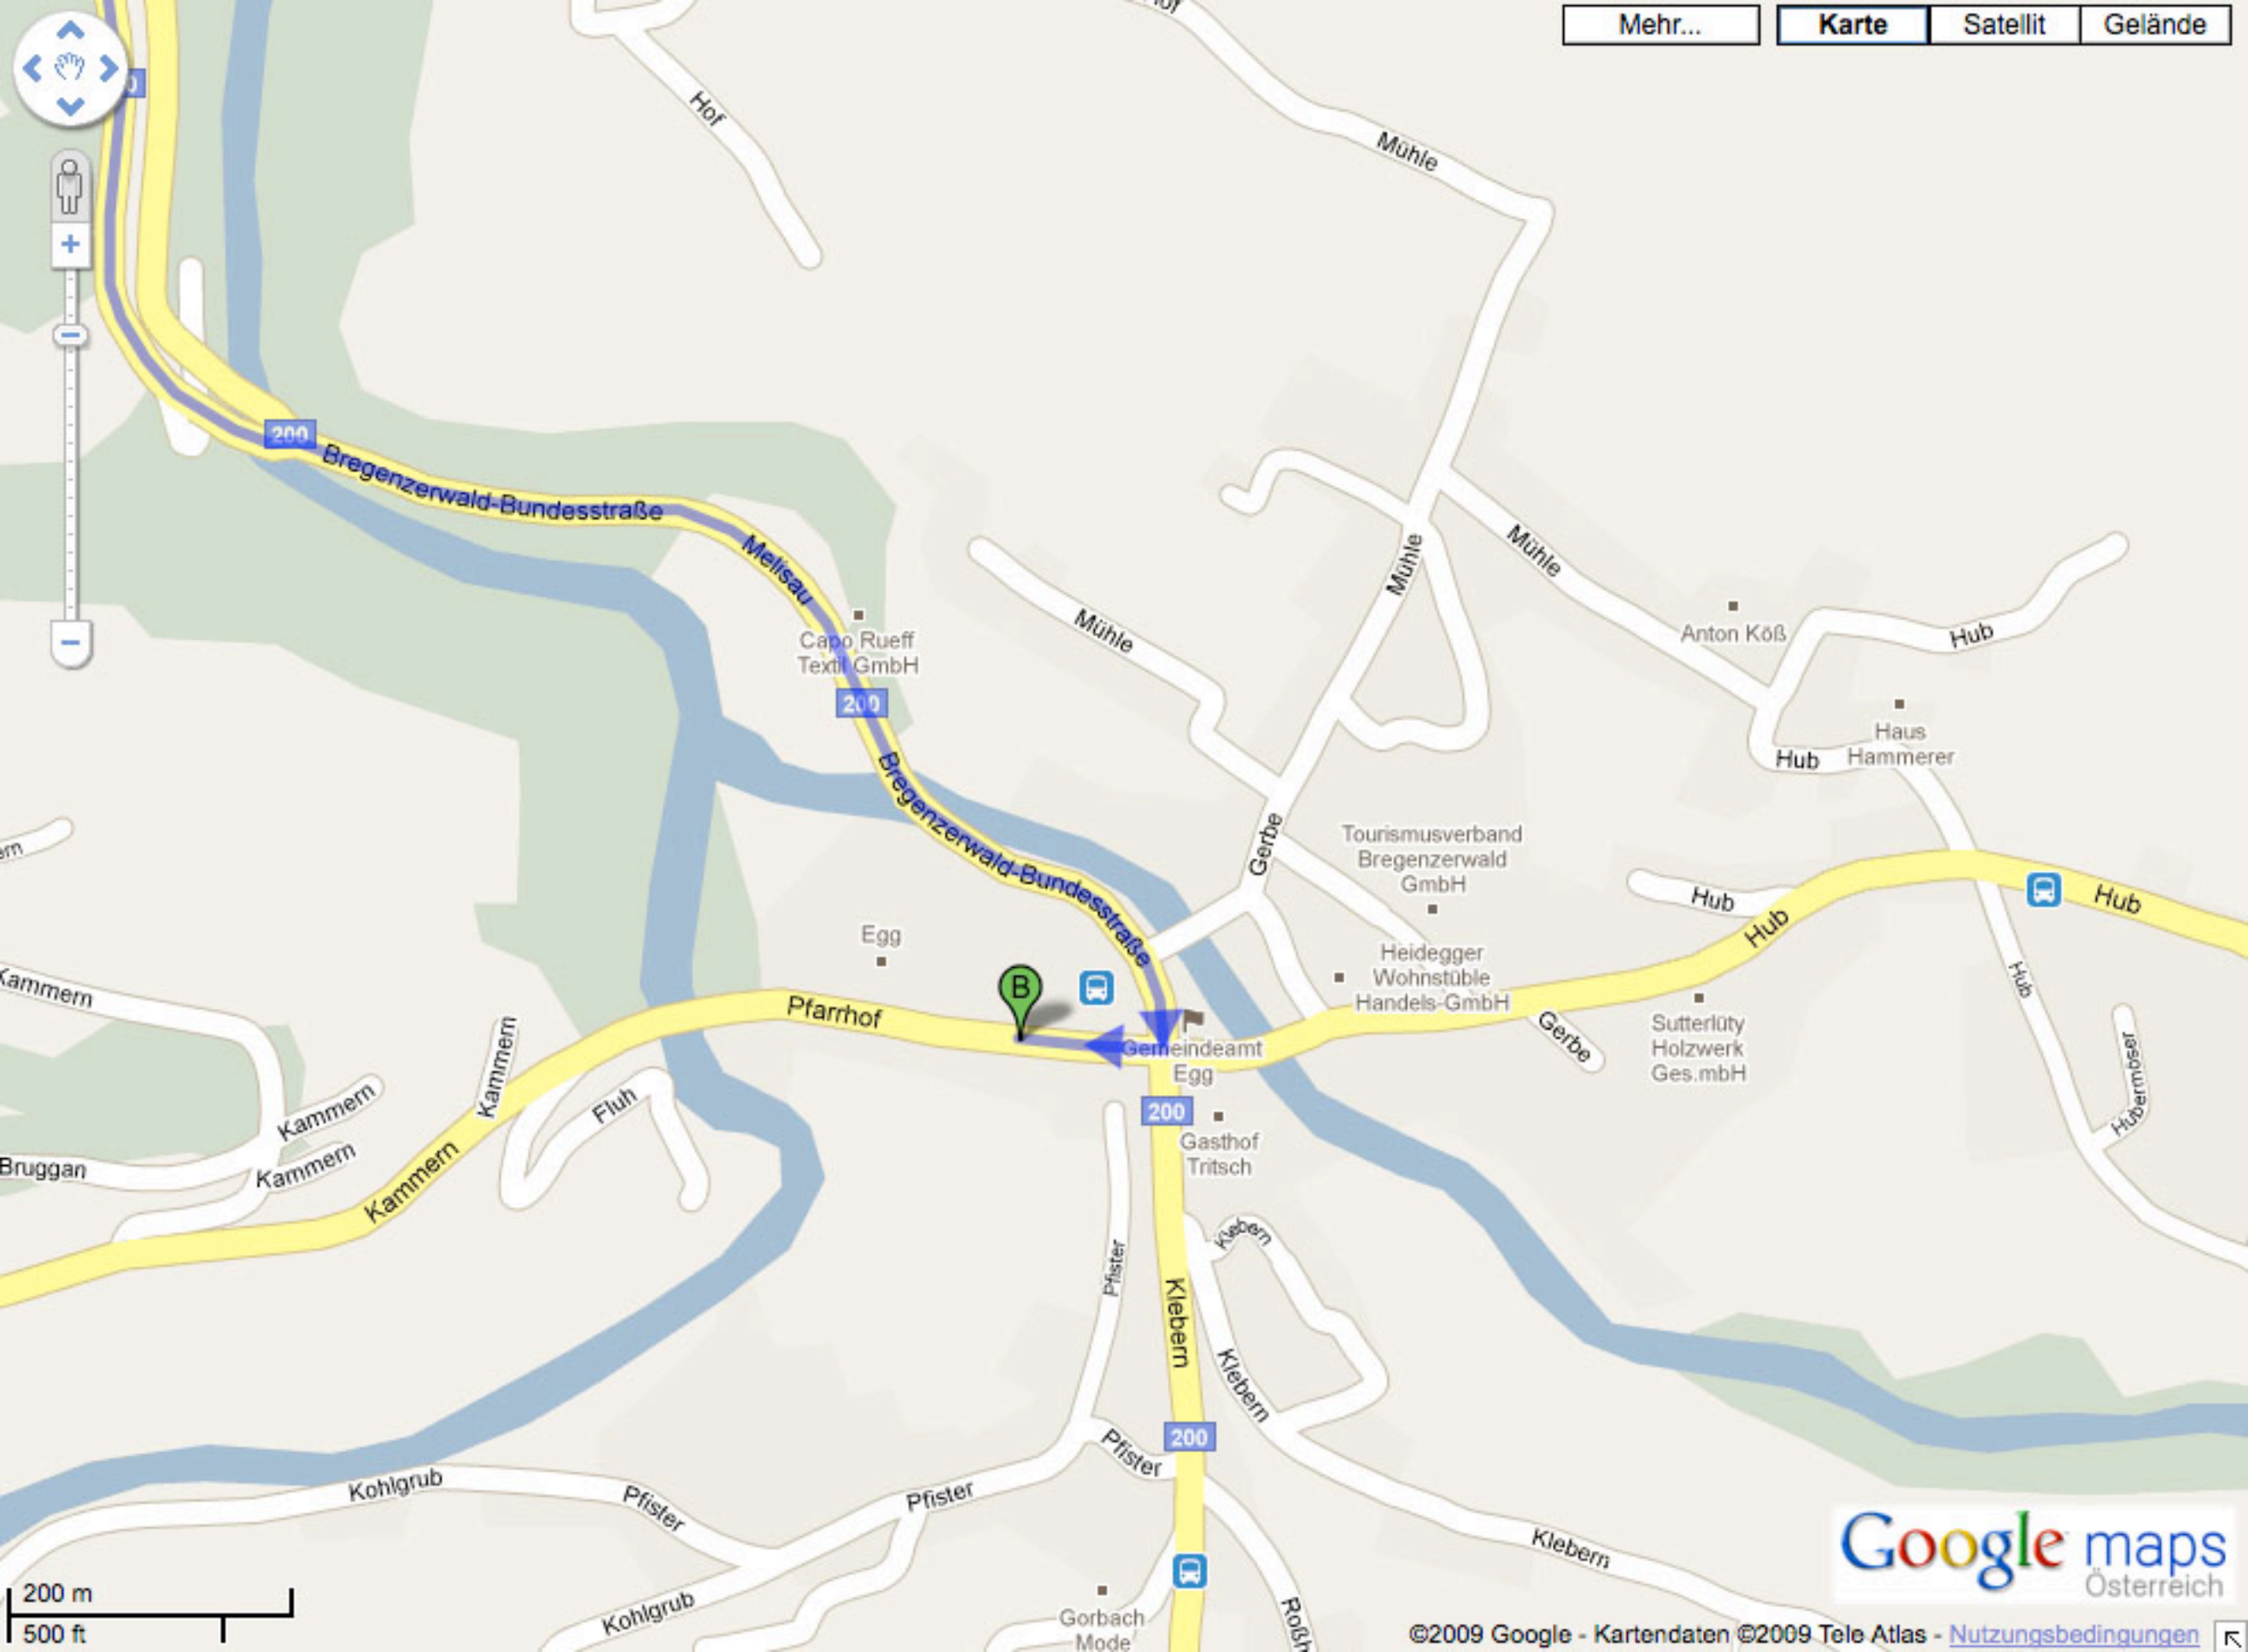

Mehr...

Karte

Satellit

Gelände

200 m
500 ft

Google maps
Österreich

©2009 Google - Kartendaten ©2009 Tele Atlas - [Nutzungsbedingungen](#)